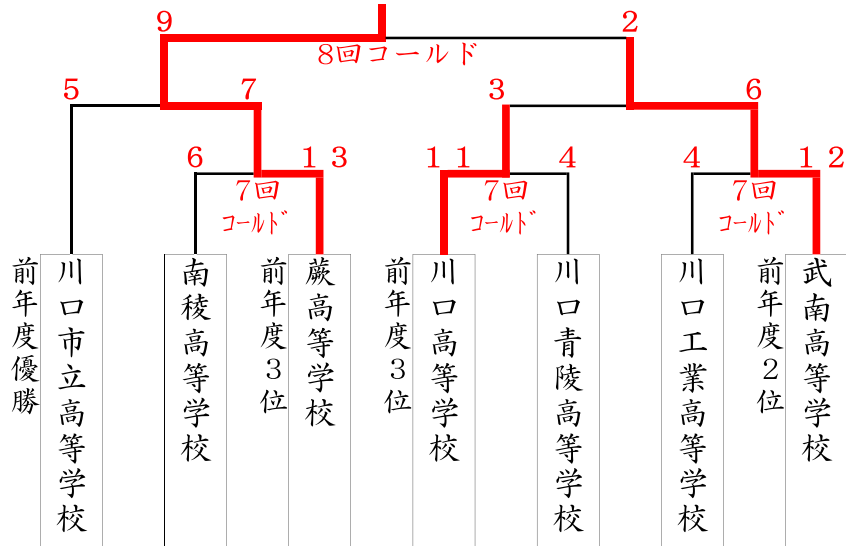

競技日程

- 第1日目 令和4年10月29日(土)
 第1試合 午前 8時30分～
 第2試合 午前12時00分～
- 第2日目 令和4年11月1日(火)
 第1試合 午後 5時00分～(ナイター) ※修学旅行等特別対応
- 第3日目 令和4年11月5日(土)
 第1試合 午前 8時30分～
 第2試合 午前11時00分～
 第3試合 午後 1時30分～
 閉会式 午後 4時00分～

優勝 蕨高等学校 7年振り2回目

～ 優勝 蕨高等学校 ～